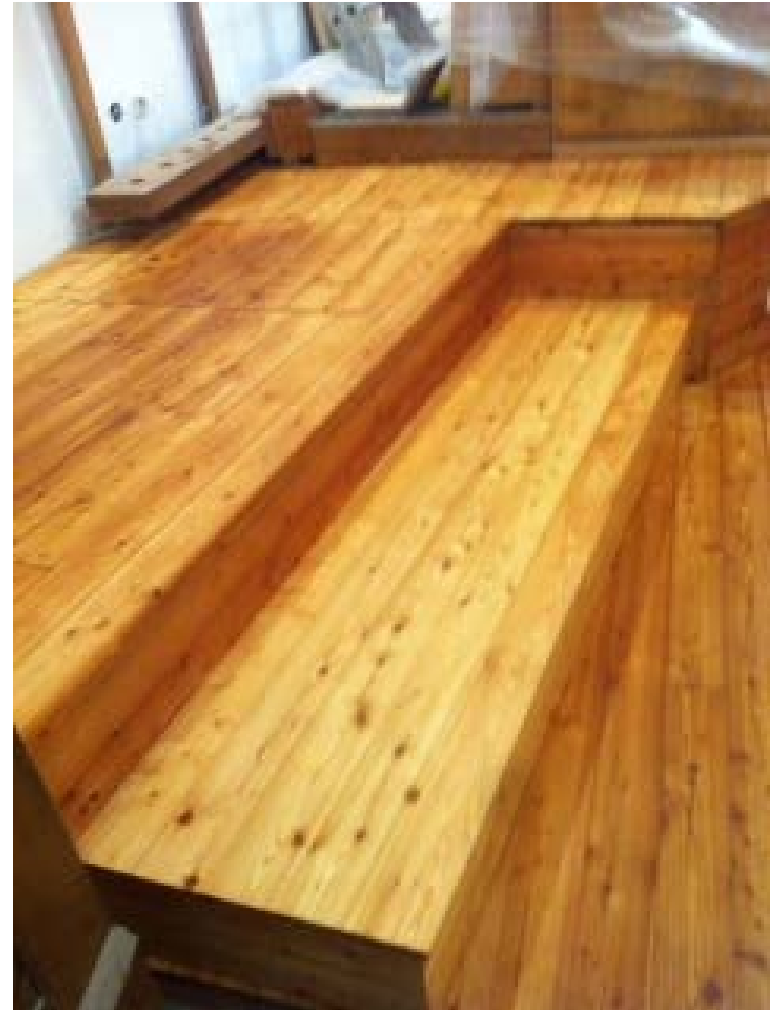

Kircheninnenrenovierung

Teil 23

Chor , Sakristei Tür 9.10.2014

Türstockverkleidung in die Sakristei
neu fertiggestellt, Tür wieder
angeschlagen.

Chor Unterboden wird
hergerichtet , eingekürzt für
neue Sitzaufteilung

Chor Boden geschliffen,
eingelassen